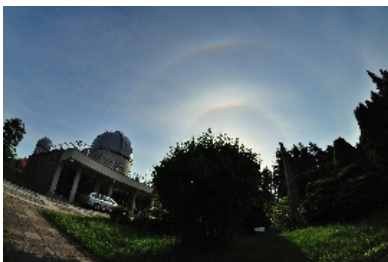

[Světové, evropské a české rekordy počasí a podnebí](#)

Často slyšíme, že za tři hodiny napršelo 30 mm, za 24 hodin 70 mm srážek. Zvědavý člověk si pak klade otázku, zda je to hodně nebo málo. Abychom se v těchto informacích alespoň trochu vyznali, musíme vědět, jaké jsou...

st 7. 11.
18:00
Valašské Meziříčí,
Vsetínská 78; **18:00**
akce na pracovišti
přednáška

[Neznámá tvář Slunce v zrcadlech teleskopu ALMA](#)

Slunce je naše nejbližší hvězda – dárce světla a tepla. Od roku 2016 – po několika letech vývoje speciálního pozorovacího režimu – zkoumá Slunce i největší a dosud nejnákladnější projekt moderní pozorovací astronomie –...

čt 8. 11.
18:00
Valašské Meziříčí,
Vsetínská 78; **18:00**
akce na pracovišti
přednáška