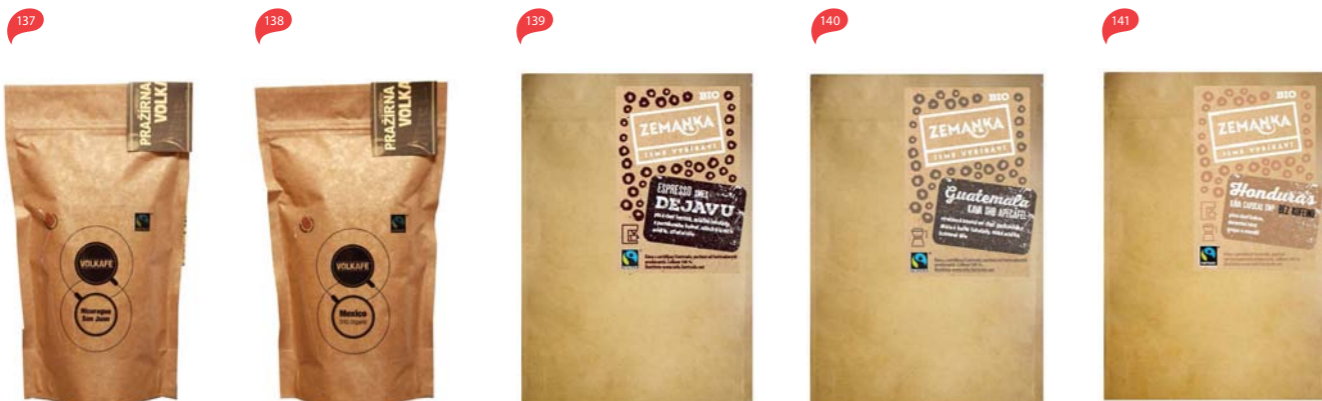

Výrobce / Distributor v ČR / Distributor na Slovensku	Název výrobku	Specifikace	Bio kvalita	Privátní značka	Balení
Distributor pro ČR: Tchibo Coffee Service Czech Republic spol. s r.o. V Holešovičkách 1450/18 180 00, Praha 8 www.tchibo-coffeeservice.cz tcs@tchibo-coffeeservice.cz tel.: +420 800 124 421	134 Vista Extenso Espresso	pražená zrnková	ano	ne	1000g
	135 Vista Extenso Café Crème	pražená zrnková	ano	ne	1000g
	136 Vista Vida Café Intensivo	pražená zrnková	ano	ne	1000g
Distributor pro SR: Eurosam, s.r.o. Mladežnícka 2210 017 01 Považská Bystrica Slovensko www.eurosam.sk eurosam@eurosam.sk tel.: + 421 424 331 919	137 Nicaragua SHG Fair Trade Organic San Juan	pražená zrnková, pražená mletá	ano	ano	100 g, 130 g, 200 g, 500 g, 1000 g
	138 Mexico organic	pražená zrnková, pražená mletá	ano	ano	100 g, 130 g, 200 g, 500 g, 1000 g
Biopekárna Zemanka, s.r.o. Oříkov 29 Sedlčany 26401 Blanka Pacovská tel: +420 725 001 365 blanka.pacovska@biopekarnazemanka.cz www.biopekarnazemanka.cz	139 Bio espresso směs Dejavu	pražená zrnková, pražená mletá	ano	ano	250 g
	140 Bio káva Guatemala shb Apecafel	pražená zrnková, pražená mletá	ano	ano	250 g
	141 Bio káva bez kofeinu Honduras capucas swp	pražená zrnková, pražená mletá	ano	ano	250 g

JAK FAIRTRADE POMÁHÁ?

Fairtrade usiluje o to, aby bylo pěstování plodin, jako jsou káva, kakao, čaj, cukrová třtina, rýže, banány, ale také bavlna, koření, luštěniny či ořechy, v zemích takzvaného globálního Jihu dlouhodobě udržitelné. Tedy aby pěstitelé dostali spravedlivou odměnu, dlouhodobé kontrakty a informační i finanční podporu a mohli se důstojně žít svou prací.

Využívá k tomu stanovenou minimální výkupní cenu, která pokrývá skutečné náklady na pěstování plodin a pod níž se výkupní cena fairtradových surovin nesmí dostat. Dalším nástrojem pro zlepšování života pěstitelů je takzvaný fairtradový příspěvek, který mohou pěstitelé investovat do svého podnikání nebo do zlepšování podmínek života ve svých komunitách – například do výstavby škol, zdrojů pitné vody a podobně. Za rok 2017 například družstva farmářů získala na fairtradovém příspěvku za fairtradové výrobky prodané jen v České republice a na Slovensku více než 414 tisíc eur.

Další významnou oblastí, v níž je Fairtrade aktivní, je osvěta a propagace fairtradových výrobků mezi spotřebiteli a celospolečenské prosazování principů fair trade, mezi které patří kromě spravedlivé odměny také zákaz dětské a nucené práce a dodržování pracovního práva.